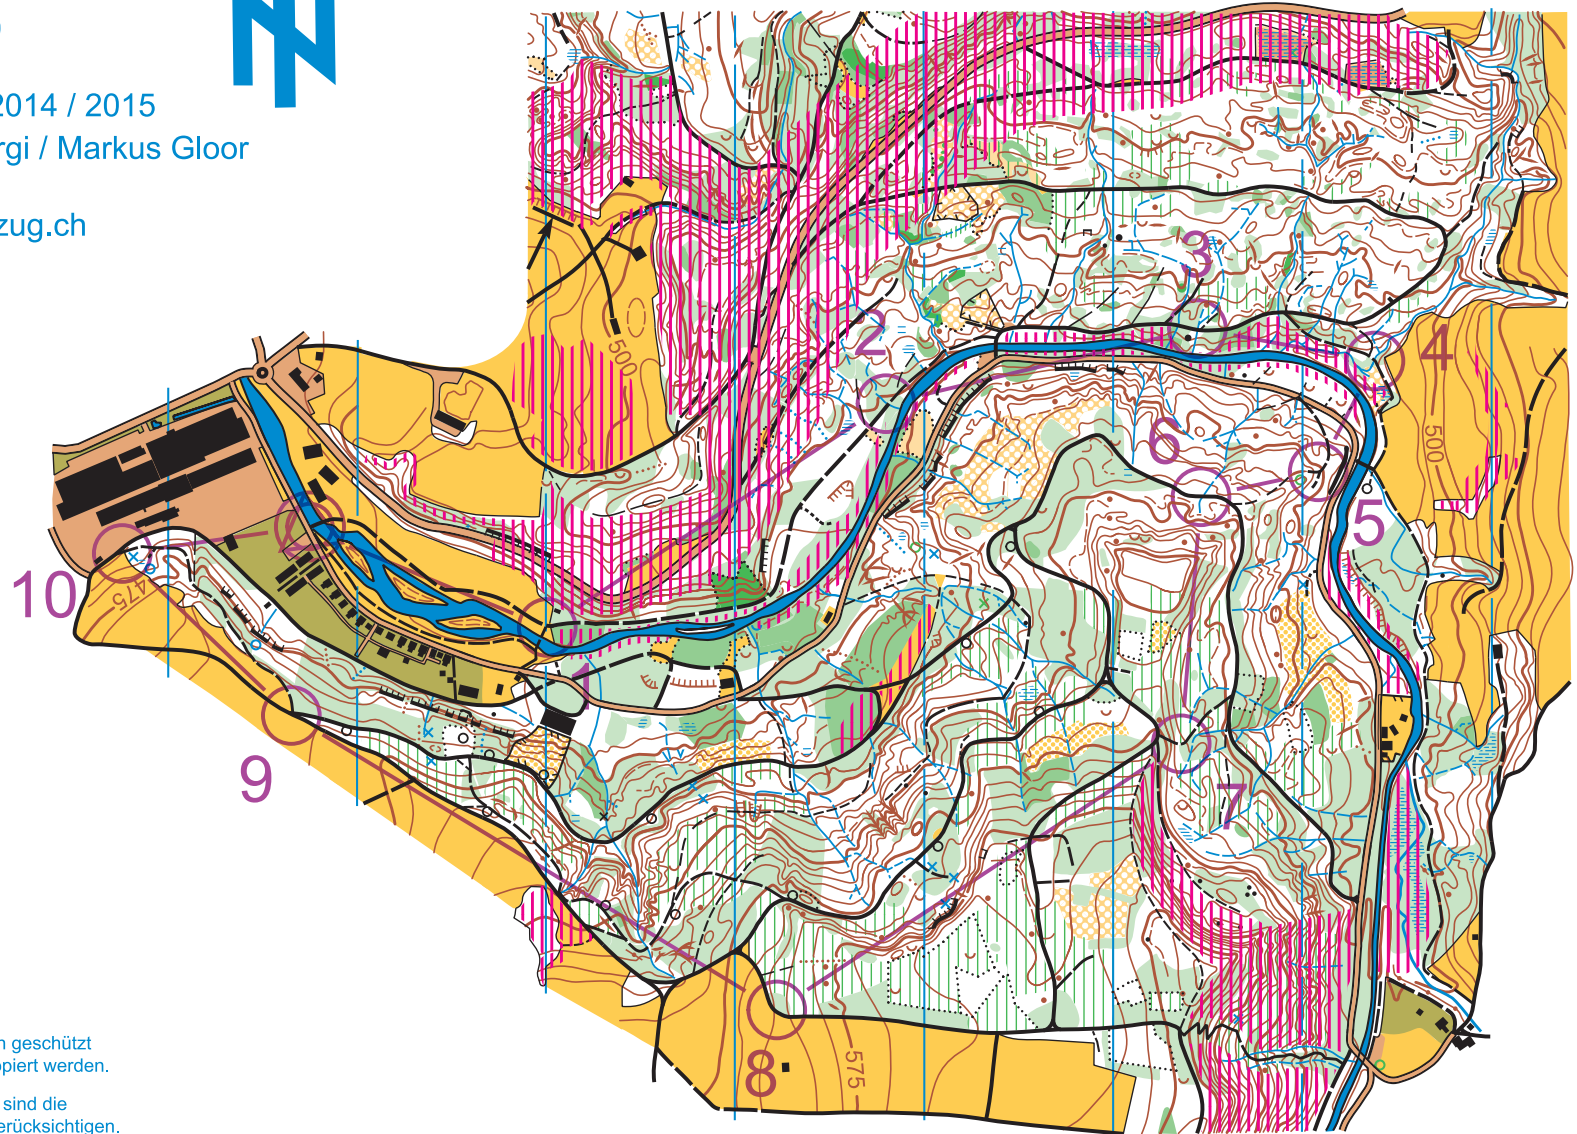

# Baarburg-Süd

Masstab  
Aequidistanz  
Stand  
Kartografie  
Koordinaten  
Kartenbezug

1 : 10'000  
5 m  
Frühling 2014 / 2015  
Ernst Spirgi / Markus Gloor  
684 / 228  
[www.olv-zug.ch](http://www.olv-zug.ch)

**OCAD**<sup>®</sup>  
the smart software  
for cartography

**OLV  
ZUG**

© Orientierungslaufkarten sind urheberrechtlich geschützt und dürfen ohne schriftliche Bewilligung nicht kopiert werden.

Bei der Durchführung eines Orientierungslaufes sind die Empfehlungen der Volkswirtschaftsdirektion zu berücksichtigen.