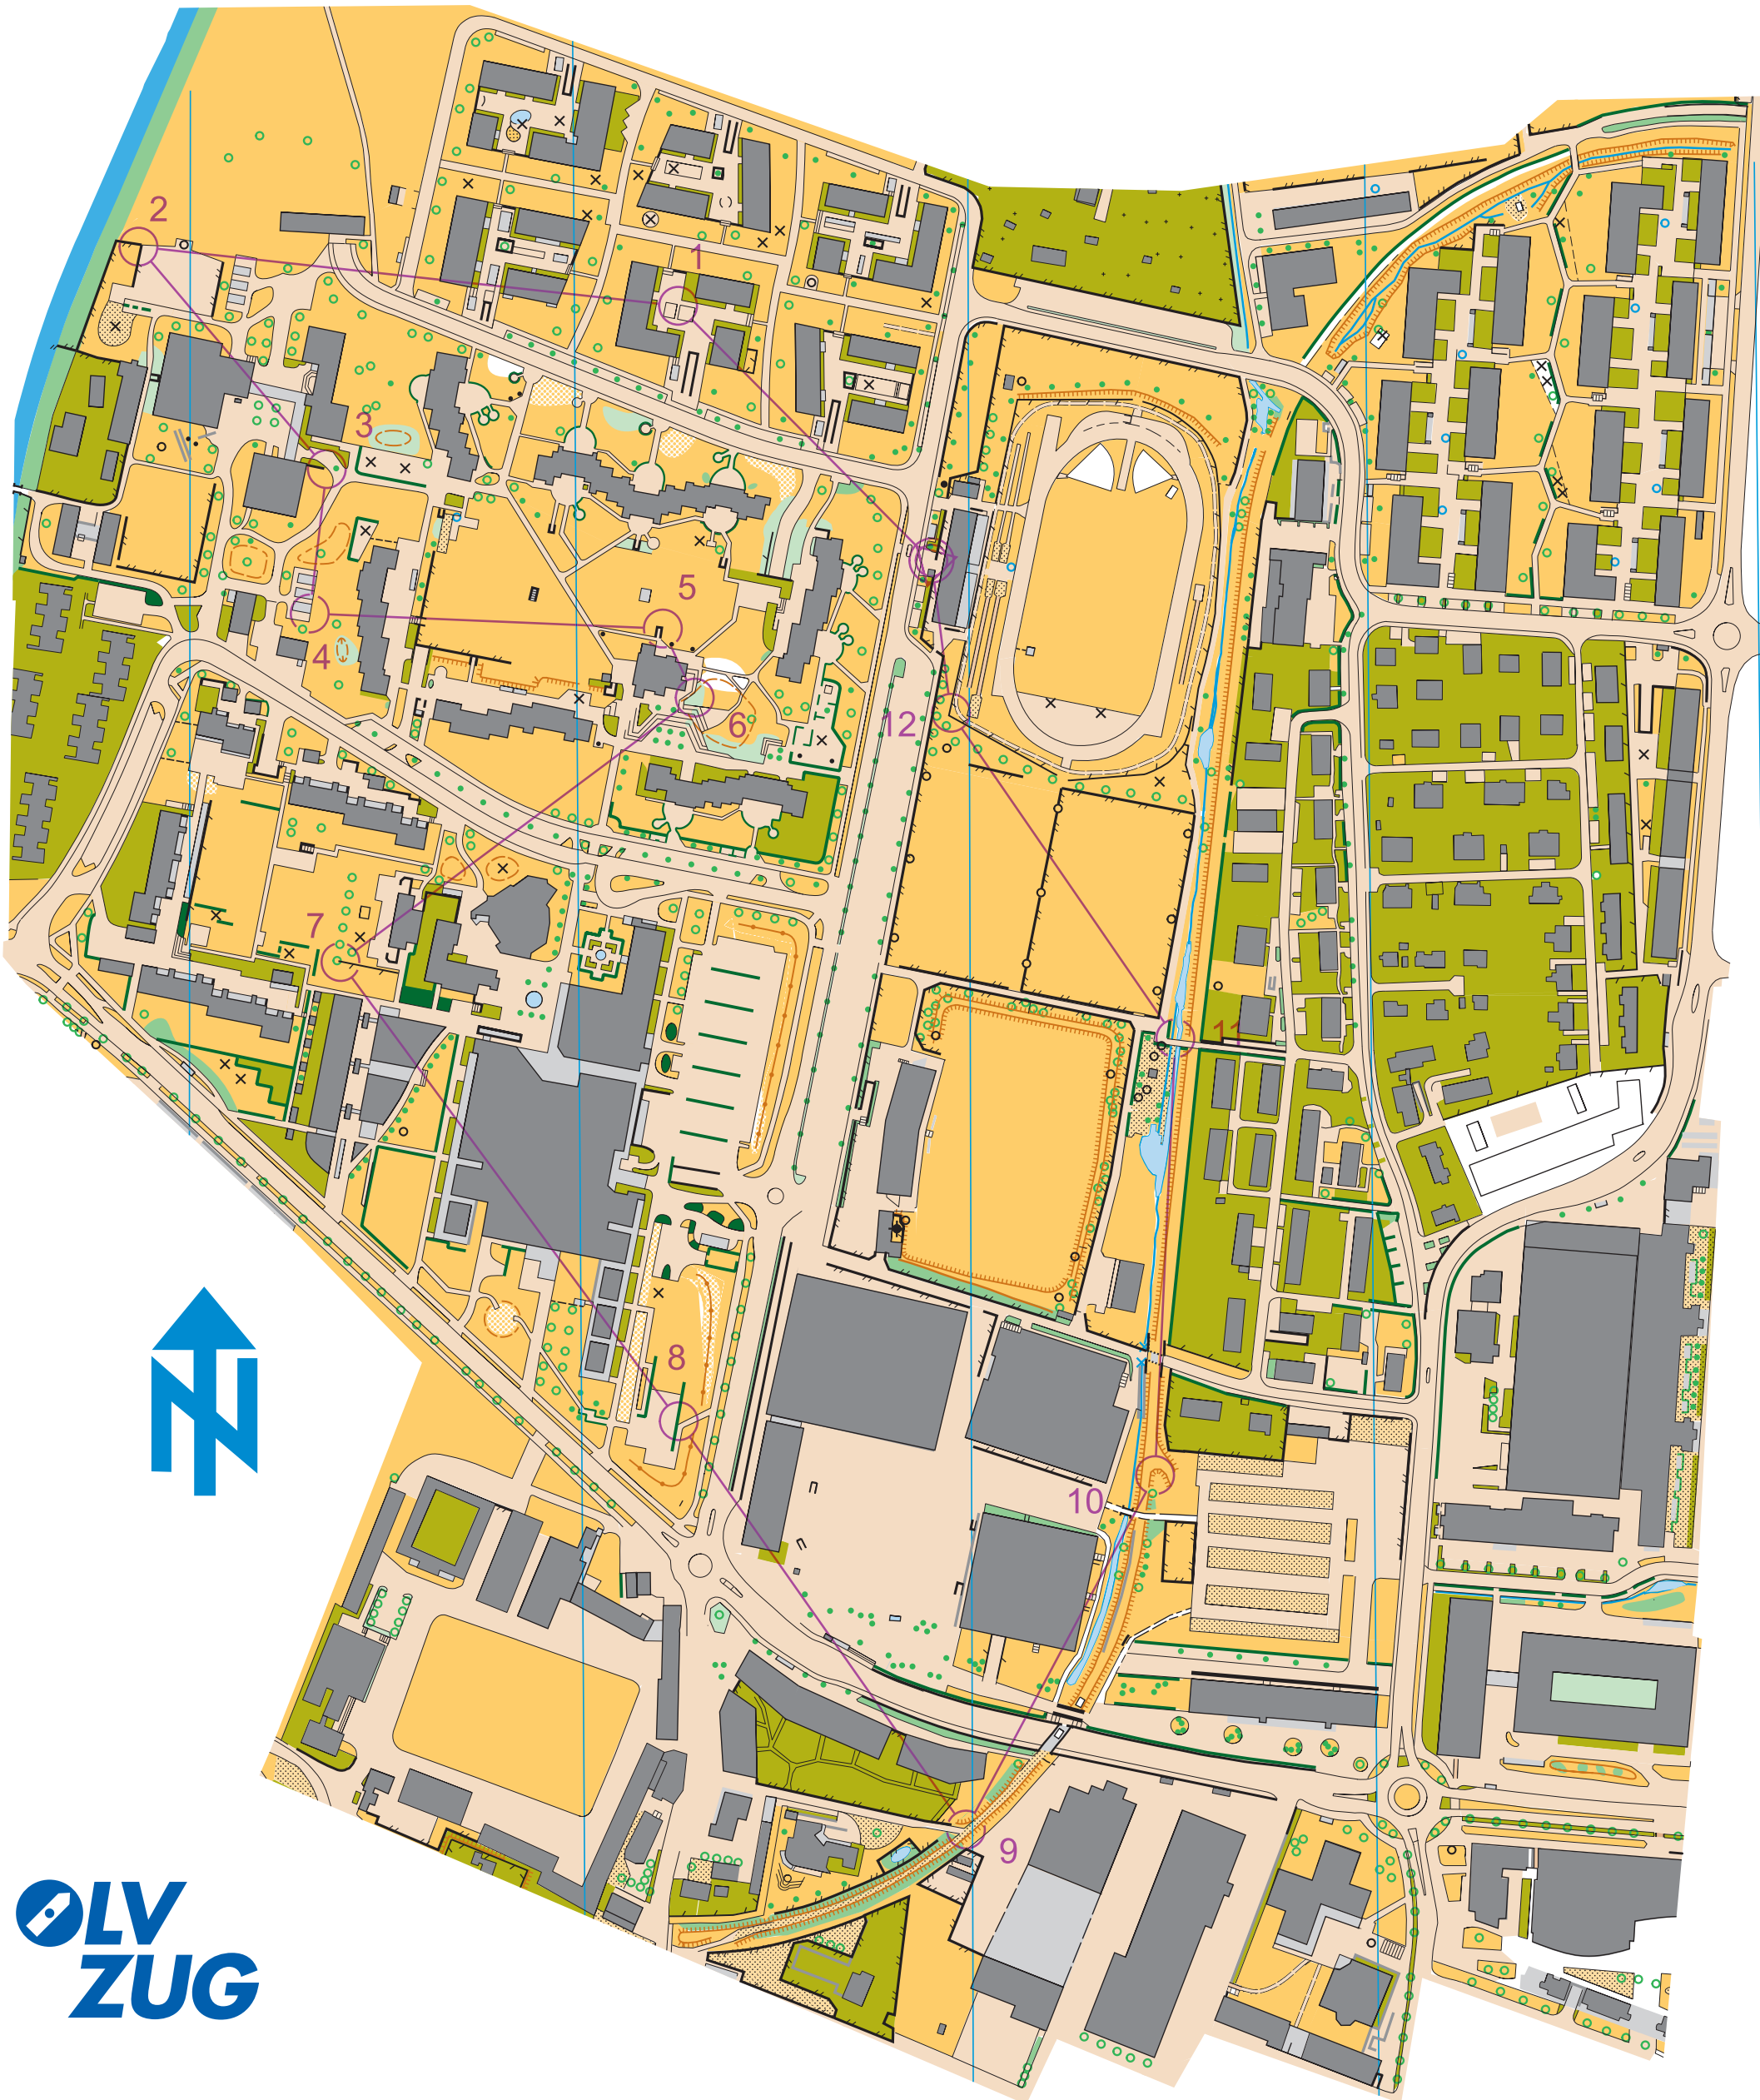

Zug Herti

Massstab 1:4000
Stand: September 2015
Korrekturen 2019

Kartografie: Ernst Moos, Ernst Spirgi
Herausgeber: OLV Zug
Kartenbezug: www.olv-zug.ch