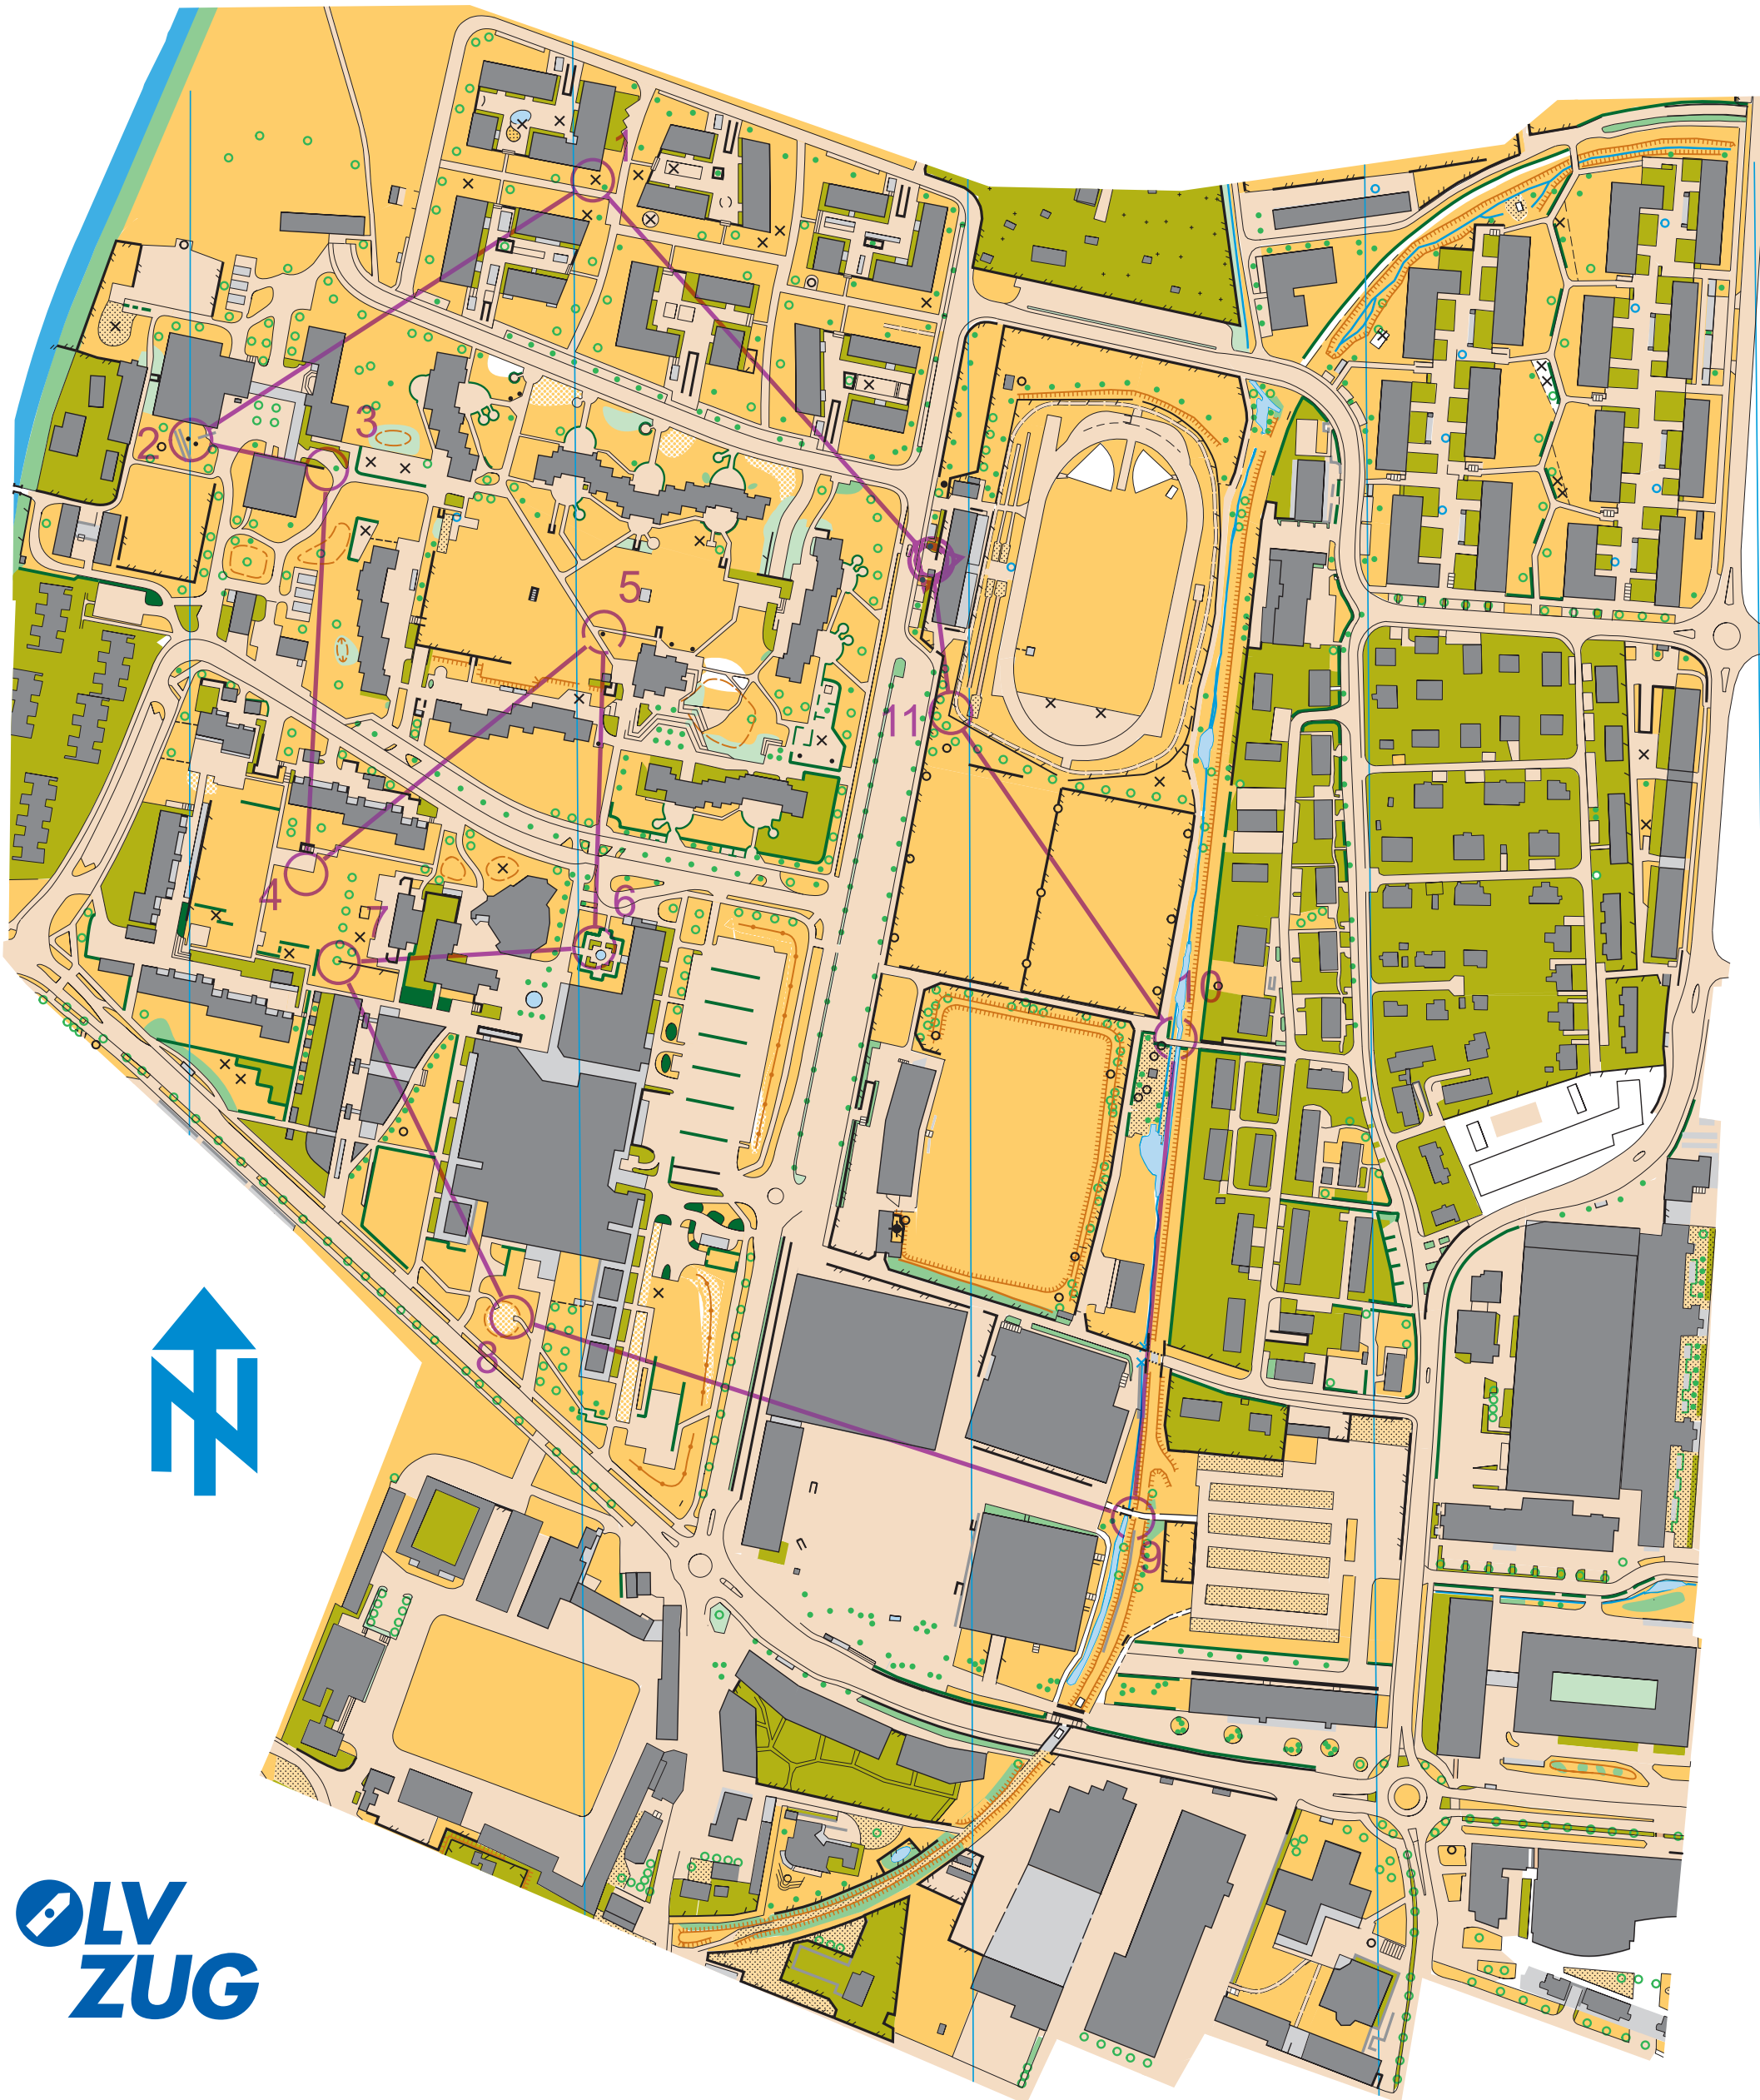

Zug Herti

Massstab 1:4000
Stand: September 2015
Korrekturen 2019

Kartografie: Ernst Moos, Ernst Spirgi
Herausgeber: OLV Zug
Kartenbezug: www.olv-zug.ch